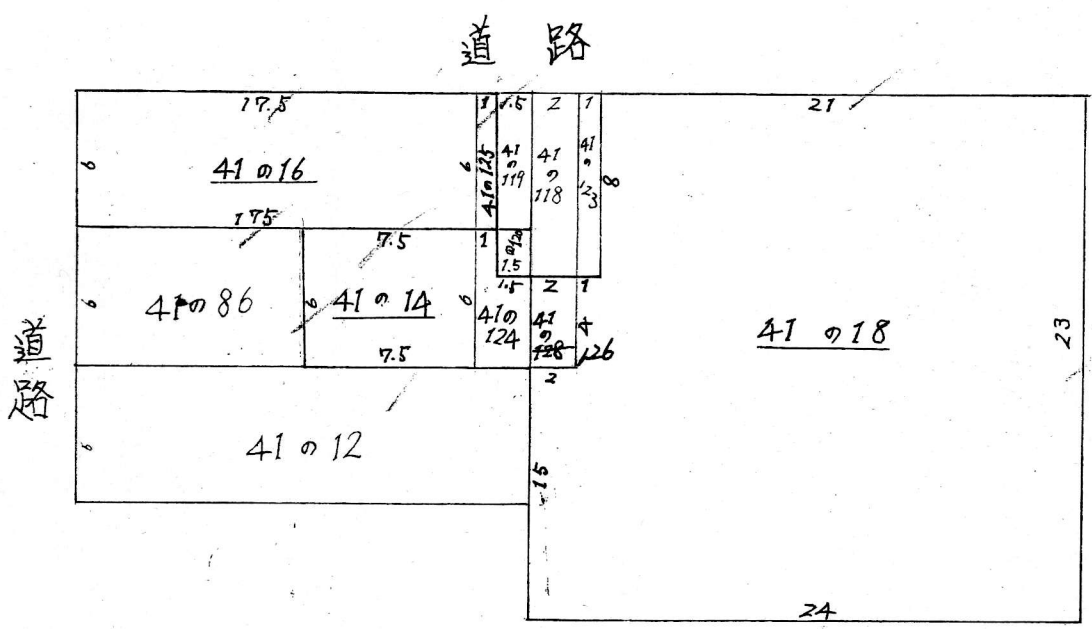

土地積所 在量 図

地番	14	16	18
41番地	124	125	126

土地の所在 帯広市愛国町基線

41 の 14	7.5 x 6
41 の 124	57坪 - 4
41 の 16	17.5 x 6
41 の 125	111坪 - 10
41 の 18	528坪 - 8
41 の 126	4 x 2

縮尺	1/600	1/
----	-------	----